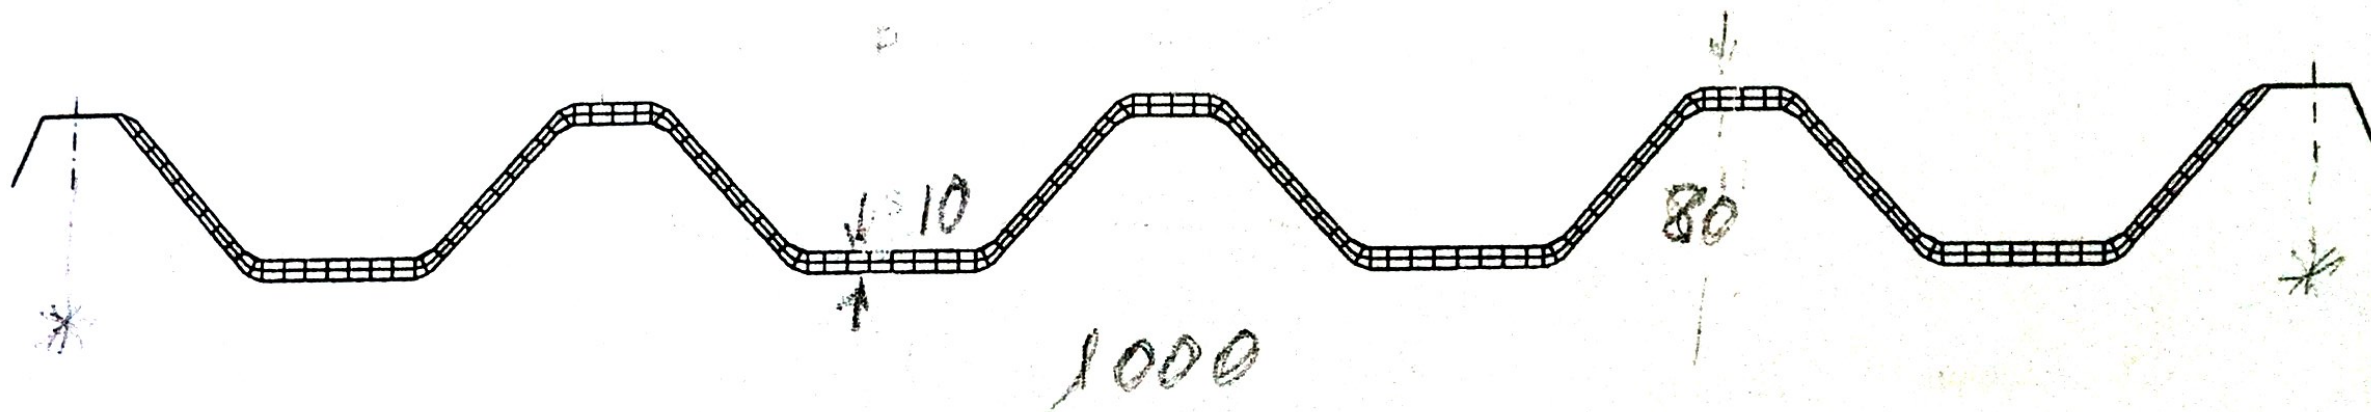

## 2 MACROGRECA 250/80

### 2.1 Standard dimensions

Dimension	Values
Thickness (s)	10 mm
Useful width (I)	1000 mm
Standard length	6000 mm
Total height (H)	80 mm
Pitch (P)	250 mm
Weight	2,3 kg/m <sup>2</sup>